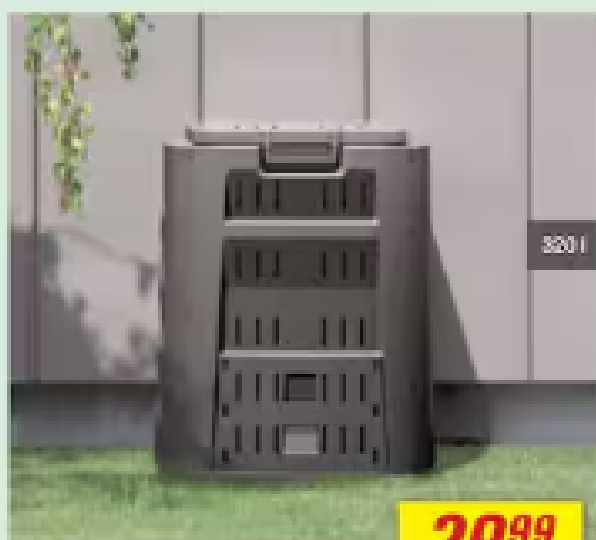

(o. Boden und Pflanzen)

179,99

Hochbeet „Bea“
Designholz, Holzspaltpaneele inkl. Pflanzhilfe, ca. 200 x 72,5 x 100 cm (BxHxT),
Füllvolumen ca. 1.450 l, Art.-Nr. 4283261

649,-
statt 899,-

Pavillon „Haus Style“ *
Aluminium- und Stahlgestell, pulverbeschichtet, Seitenteile aus Polyester, Dach
aus Polycarbonat, ca. 300 x 265 x 460 cm (Baufl.), Art.-Nr. 4711712