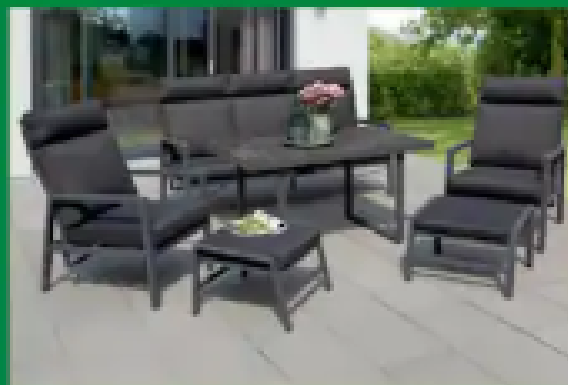

20% Rabatt

auf alle im Markt vorrätigen
Gartenmöbel, Auflagen,
Schirme und Kissenboxen **

Nur vom
13.06. bis
19.06.2026

**Der Rabatt gilt auf „Zurücksetzen“ (einschl. Auflagen, Kissen-/Auflagenkasten) und „Sonnenschirm“ (ausgenommen Markisen, Pavillon) vom 13.06. - 19.06.2026 in teilnehmenden Märkten, physikalisch-bekannt Reservierung mit Mitteilung im Markt. Nur solange der Vorrat reicht. Nicht mit anderen Rabatten oder Aktionen kombinierbar. Ausgeschlossene sind Kundenaufträge im Markt. Weitere Infos auf toom.de.