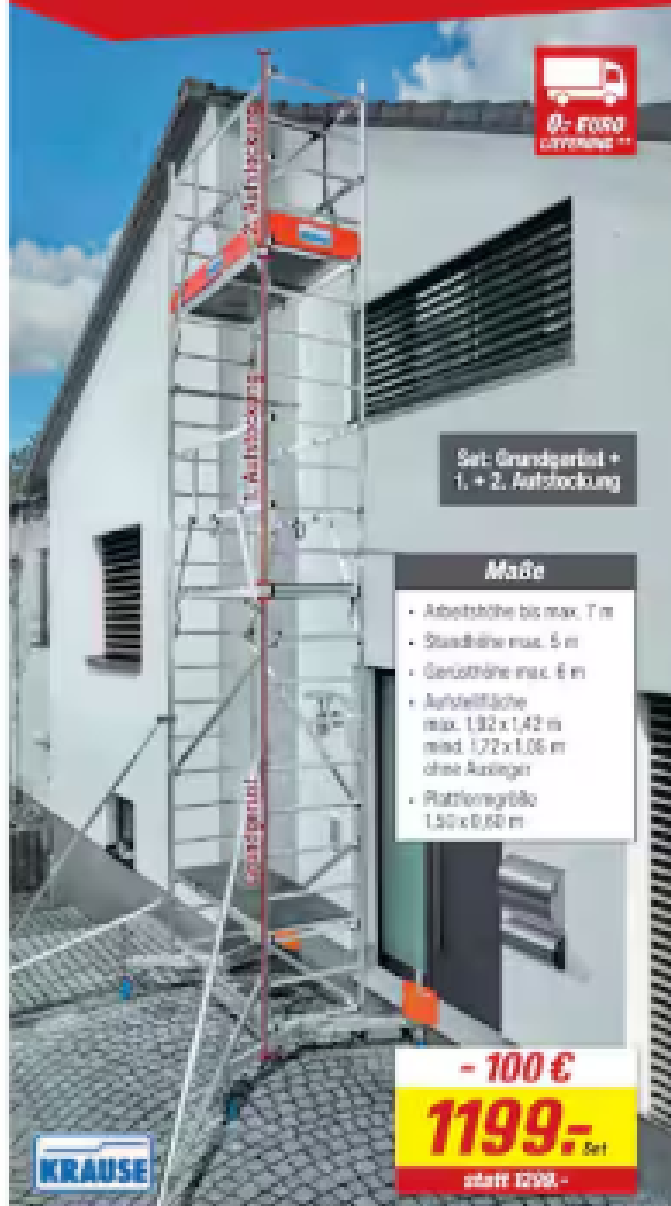

0- KOSTENLOS
LIEFERUNG ***

Set: Grundgerüst +
1. + 2. Aufstockung

Maße

- Arbeitshöhe bis max. 7 m
- Stabhöhe max. 5 m
- Gerüsthöhe max. 6 m
- Aufstellfläche max. 1,92x1,42 m mind. 1,72x1,06 m ohne Ausleger
- Plattformgröße 1,50x0,60 m

- 100 €
1199,-⁻
statt 1299,-

Alu-Arbeitsgerüst „ClimTec System“ *** **0**

schneller, werkzeugloser Aufbau, Belastbarkeit 200 kg/m² nach DIN EN 1004, sichere Innenverankerung durch verschliffene, profilierte Spaxonen (ohne Ausleger, Fahrlöffelersatz und Ballastgewicht), Art.-Nr. 4311425
Grundgerüst, 1. und 2. Aufstockung sowie Ausleger separat im Markt erhältlich (für ein frei stehendes Gerüst werden 4 Ausleger bzw. 20 Ballastgewichte benötigt)