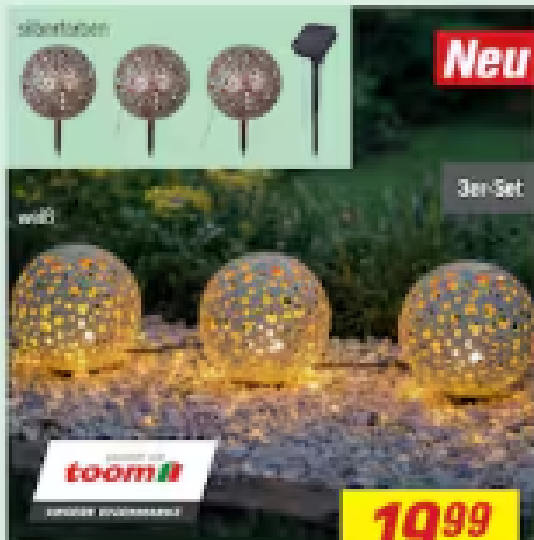

103,99^{*}

antirutsch

Ampelschirme „Ibiza“
Aluminium, ca. 300 x 300 cm (BxT),
Art.-Nr. 4791119

239,99^{*}

Solar-Bodenlichterkette
 Kunststoff, weiß oder silberfarben, mit fest verbautem LED-Leuchtmittel, warmweiß (3.000 K), Kugel ø 15 cm (Ø), Zubehörung ca. 1 m, Gesamtlänge ca. 3 m, Schutzart IP44, Art.-Nr. 10466600/10466700

19,99
 €

Neu

Solar-Kugel

weiß, aus wetterfestem Kunststoff, neutralweiße LEDs (4.000 K), Leuchtdauer ca. 8 Std., UV-beständig, inkl. Erdspieß
 Ø 15 cm, 2 LEDs, Art.-Nr. 9270785 u.a.
 Ø 20 cm, 2 LEDs, Art.-Nr. 9270786 u.a.
 Ø 30 cm, 4 LEDs, Art.-Nr. 9270787 u.a.